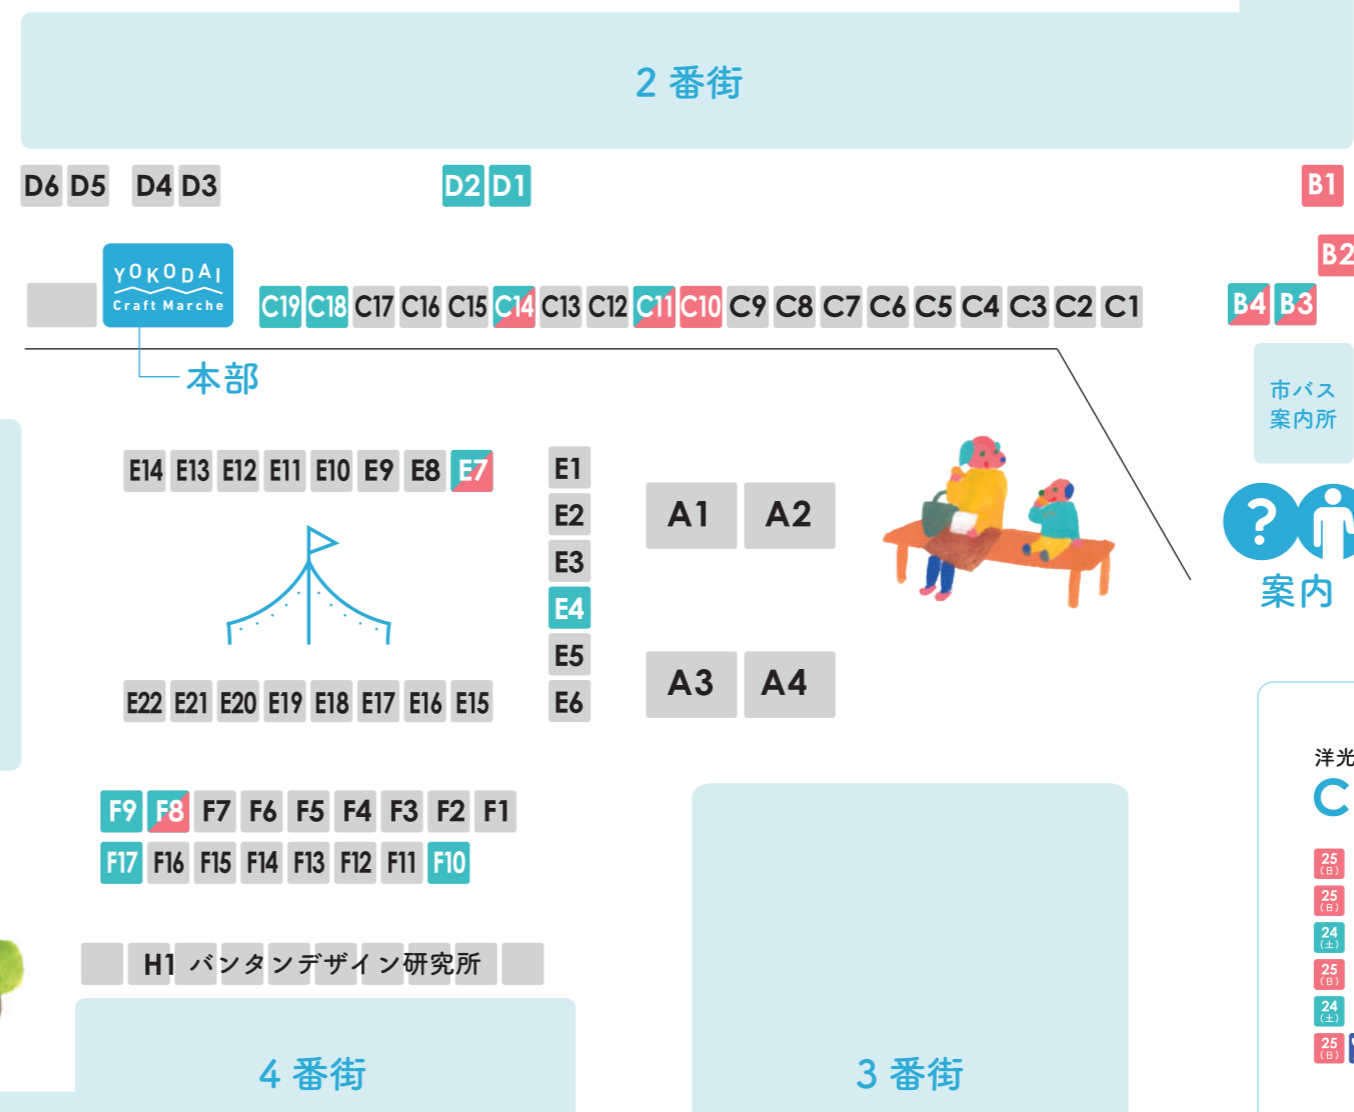

ピーコックストア

案内

至 洋光台駅 ▶

洋光台クラフトマルシェ

Creator List

- B1..... ale
- B2..... Naco
- B3..... argonaut
- B3..... レイディアントスクラップブックング
- B4..... PALETTE
- B4..... Notre la base secrète
- C1..... BONHEUR
- C2..... [and f.net] アンド エフ
- C3..... sonamira
- C4/5.... コデマリ会
- C6..... Studio Nico
- C7..... yuta hashimoto
- C8..... ACO
- C9..... Atelier Nina
- C10..... ambient shop
- C11..... FuUSENKA
- C11..... dot design
- C12..... Chouchou-candle
- C13..... くつ幸房 IPPO
- C14..... an *
- C14..... Hansabo handmade shoes and life
- C15..... ∞market (エイトマーケット)
- C16..... kiddie family
- C17..... teasal 工房
- C18..... A NEMONE
- C19..... Rianflower
- D1..... ひつじや&登喜屋
- D2..... 田部 桃子
- D3/4.... Ao(アオ)
- D5/6.... Tomo,Kato,かたまはうす